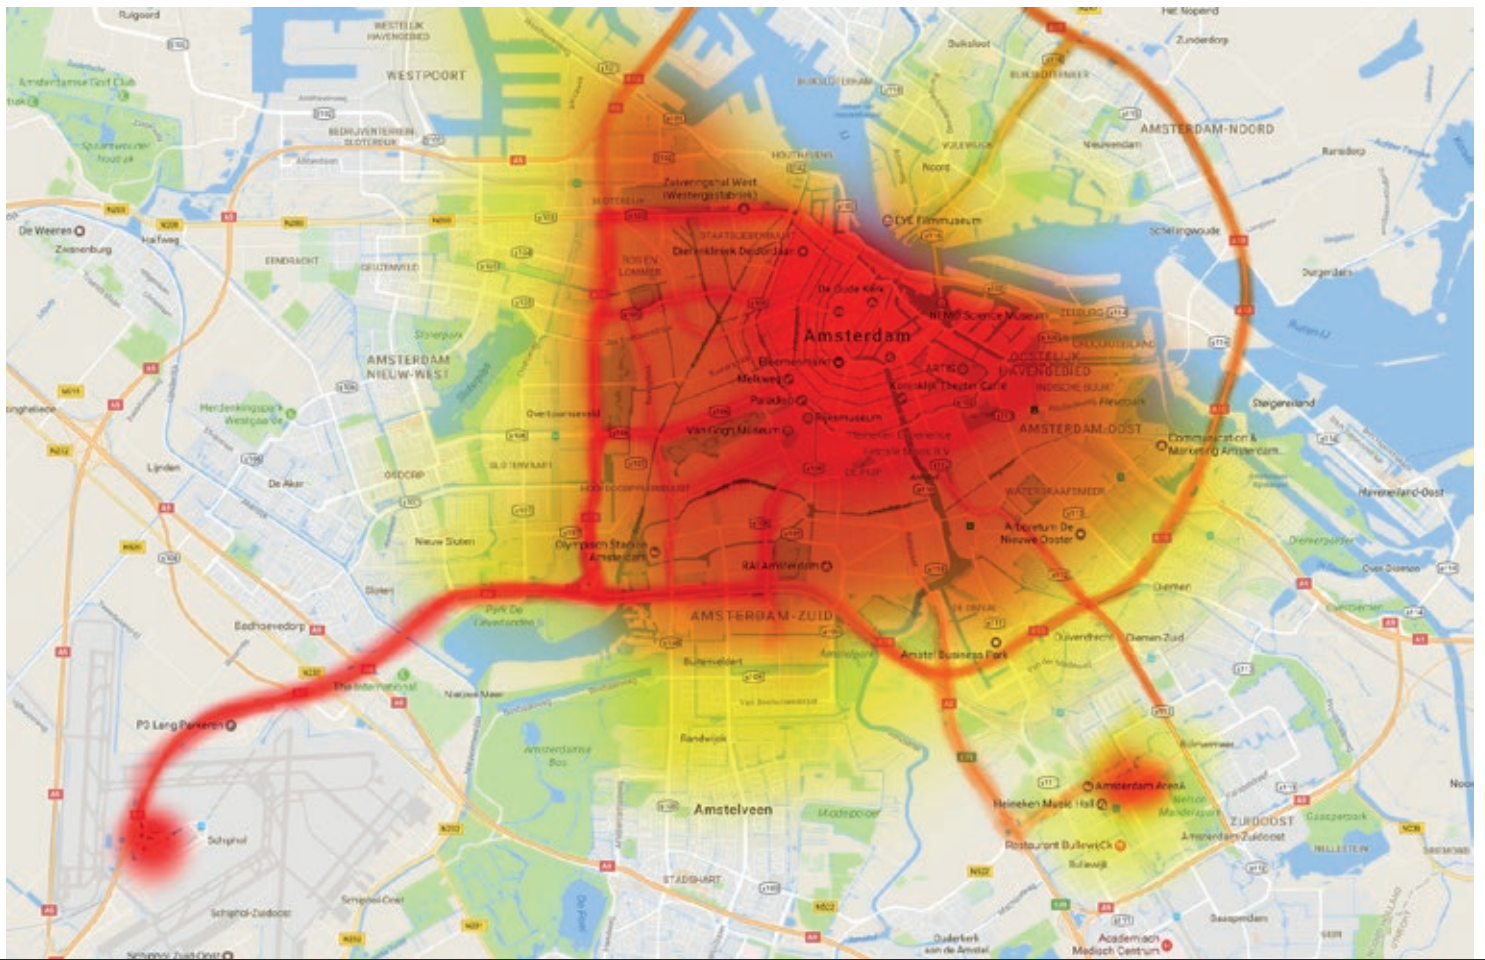

Schiphol Hotel Shuttles rijden continu tussen Schiphol Plaza en centrum Amsterdam.